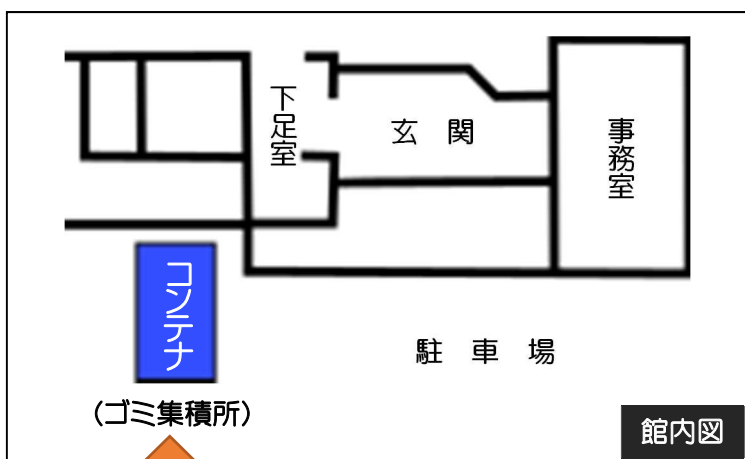

ごみの出し方

- 持ち込んだゴミは団体でお持ち帰りください。
- 持ち帰りできない場合は、処理費込みでゴミ袋(45L:100円、70L:150円)を販売しております。袋の口を縛ってから玄関左のコンテナ(ゴミ集積所)に出してください。
- きみかめにて発注された弁当・野外炊事の食材等にはゴミ袋がつきます。
- 弁当、おやつ、野外炊事終了後、ゴミ袋を集積所に出してください。
- ゴミの分別は以下の分類になります。袋は分けて出してください。

①プラスチック類	②ペットボトル
紙類	③缶類
食材の残り	④びん類
食べ残し	

※自動販売機で購入した飲料の空容器は、自動販売機横のごみ箱に入れてください。