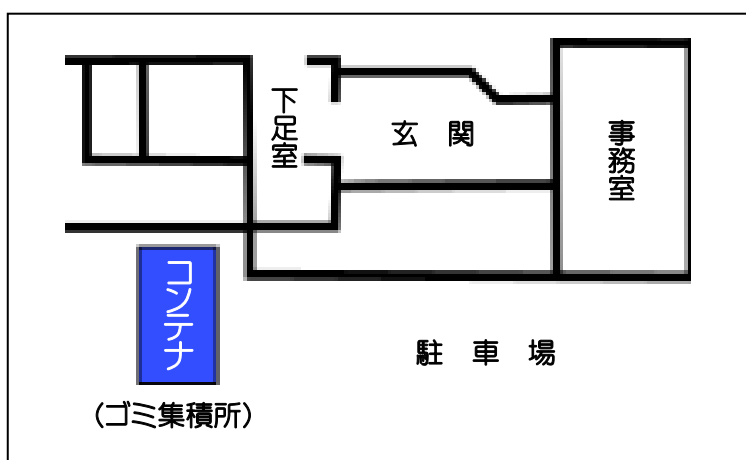

ごみの出し方

- 持ち込んだゴミは団体でお持ち帰りください。
- 持ち帰りができない場合は、処理費込みでゴミ袋(45L:100円、70L:150円)を販売しております。袋の口を縛ってから玄関左のコンテナ(ゴミ集積所)に出してください。
- きみかめにて発注された弁当・野外炊事の食材等にはゴミ袋がつきます。
- 弁当、おやつ、野外炊事終了後、ゴミ袋を集積所に出してください。
- ゴミの分別は以下の4つの分類になります。袋は分けて出してください。

①プラスチック類、
紙類、食材の残り、
食べ残し

②ペットボトル

③缶類

④ビン類

※自動販売機で購入した飲料の空容器は、自動販売機横のごみ箱に入れてください。