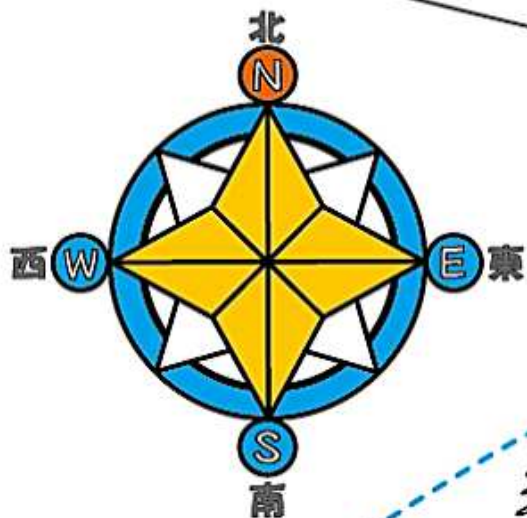

オリエンテーリングマップ

● = ポスト位置

- ⊗ ... 通行止
- 🌲 🌳 ... 林
- 🏠 ... 民家
- ⛩ ... 神社
- 🪦 ... 石碑
- 〰 ... がけ

笹川湖

60分コース範囲

笹川湖